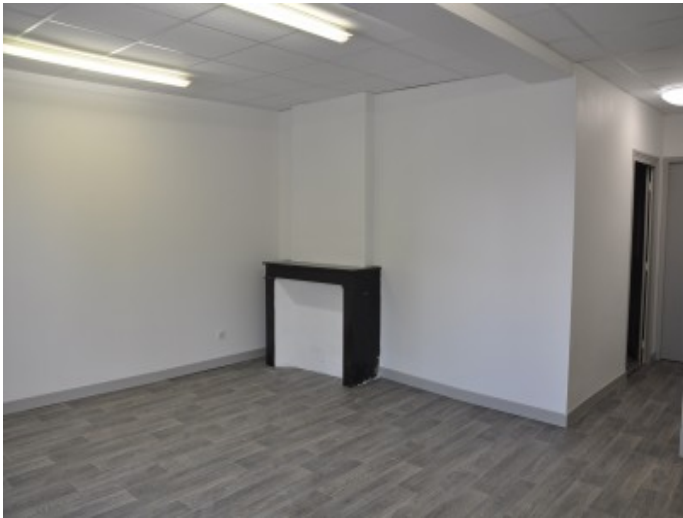

# L'Immobilier de la Place

SPÉCIALISTE DE L'IMMOBILIER EN BRESSE BOURGUIGNONNE

Ambre Brulé

331 à 450

F

11 à 20

C

**REF : C18 | LOYER PAR MOIS : 700 € | FRAIS D'AGENCE : 1 008 € | VILLE : St Germain du Bois**