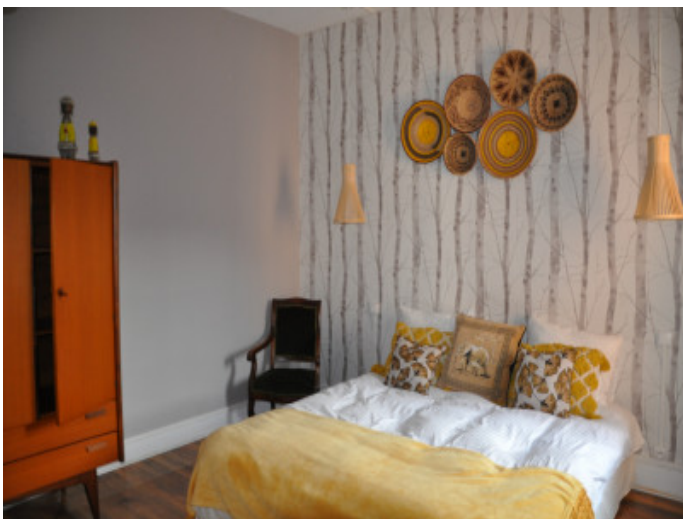

L'Immobilier de la Place

SPÉCIALISTE DE L'IMMOBILIER EN BRESSE BOURGUIGNONNE

Ambre Brulé

> 450

G

56 à 80

F

REF : C642 | LOYER PAR MOIS : 850 € | FRAIS D'AGENCE : 612 € | VILLE : Saint Germain du Bois