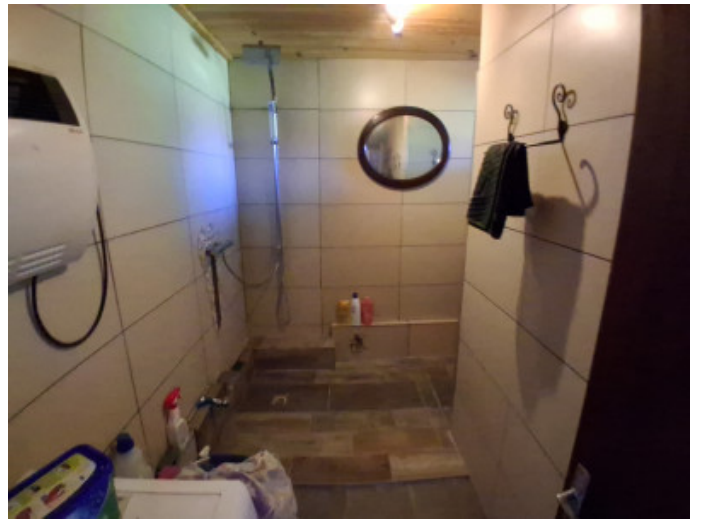

L'Immobilier de la Place

SPÉCIALISTE DE L'IMMOBILIER EN BRESSE BOURGUIGNONNE

Ambre Brulé

> 450

G

11 à 20

C

REF : C716 | PRIX : 75 000 € | VILLE : SAINT-GERMAIN-DU-BOIS